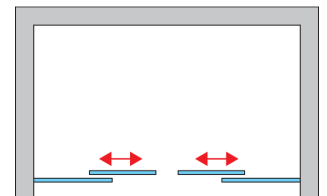

Основная информация

Моделный ряд	TOP-LINE
Модель	TOPS4

TOPS4

Детальная информация

Двери в нишу	TOPS4
Стандартная ширина	1200, 1400, 1600 mm
Стандартная высота	1900 mm
Специальная ширина, максимальный	1800 mm
Специальная высота, максимальный	1900 mm
Варианты стекол	07,22,30,44,49,51
Цвета профилей и петель	01,04,50