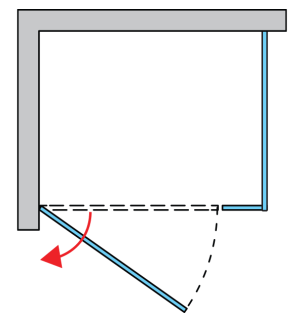

Основная информация

Моделный ряд	PUR
Модель	PU31+PURDT3

Детальная информация

Дверь	PU31
Специальная ширина, максимальный	2000 mm
Специальная высота, максимальный	2000 mm
Варианты стекол	07,22,30,44,49,51
Цвета профилей и петель	10

Боковая стенка	PURDT3
Специальная ширина, максимальный	1600 mm
Специальная высота, максимальный	2000 mm
Варианты стекол	07,22,30,44,49,51
Цвета профилей и петель	10

Варианты стекол

Цвета профилей и петель