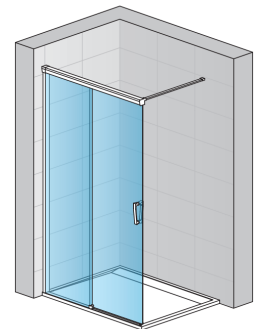

Основная информация

Моделный ряд	CADURA
Модель	CAW2

Детальная информация

Walk-In	CAW2
Стандартная ширина	1000, 1100, 1200, 1400, 1500, 1600, 1800 mm
Стандартная высота	2000 mm
Специальная ширина, максимальный	2000 mm
Специальная высота, максимальный	2000 mm
Варианты стекол	07,68
Цвета профилей и петель	06,09,12,50

CAW2

Варианты стекол

07 Прозрачное 68 Shade

Цвета профилей и петель

06 BLACK-LINE 09 WHITE-LINE 12 GOLD-LINE 50 Алюхром