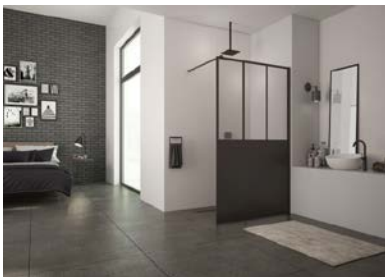

Walk in ограждение STR4P – стекло Attic, безопасное стекло толщиной 8 мм с антиплаковой поверхностью Aquaregle. Петли с подъемным механизмом встроены в стекло с его внутренней стороны. Стабилизирующая распорка в комплекте. Черная трафаретная печать с внешней стороны стекла. Идеальное решение в квартиры в стиле лофт.